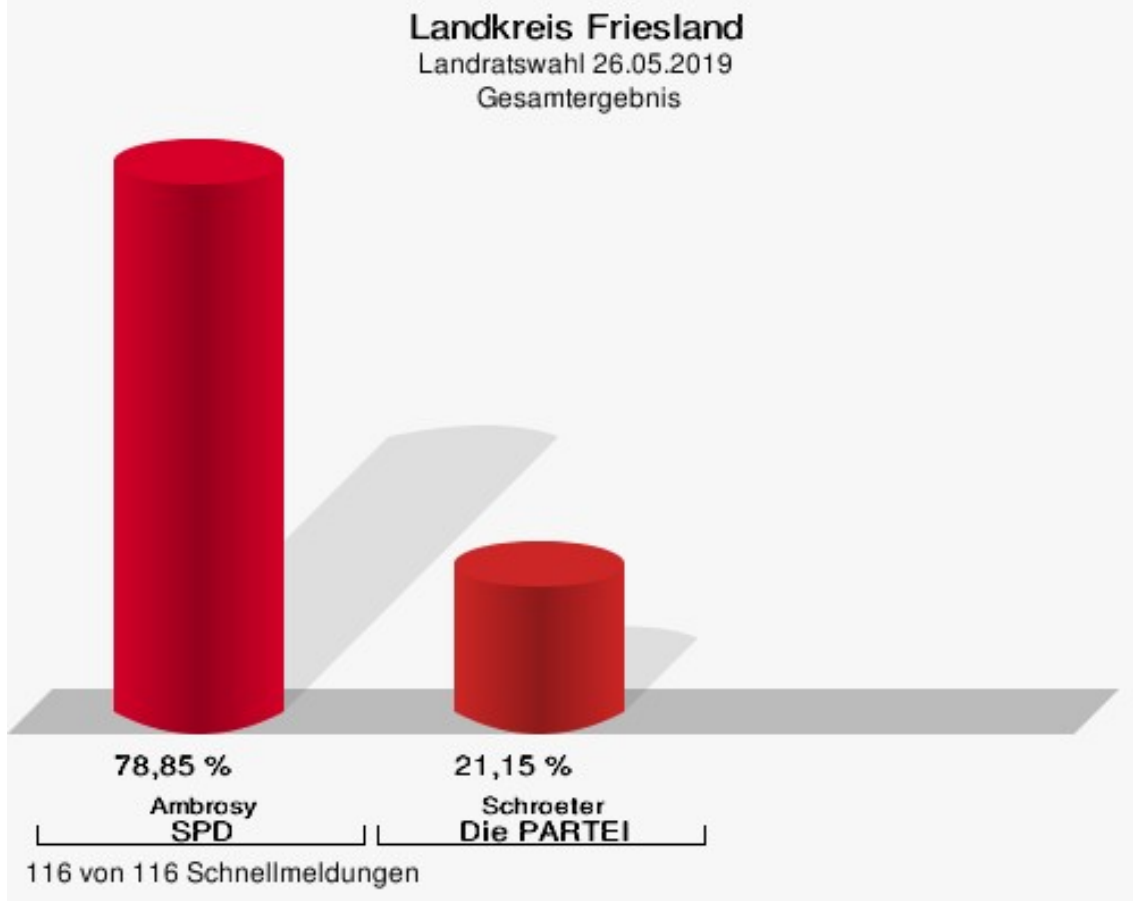

Landratswahl 26.05.2019

Landkreis Friesland

	Anzahl	Prozent
Wahlberechtigte	83.972	
Wählerinnen/Wähler	50.861	60,57 %
ungültige Stimmen	1.296	2,55 %
gültige Stimmen	49.565	97,45 %
Ambrosy, SPD	39.084	78,85 %
Schroeter, Die PARTEI	10.481	21,15 %

Gewählt:

Ambrosy, Sven (SPD)

Landkreis Friesland
Landratswahl 26.05.2019
Wahlbeteiligung Gesamtergebnis