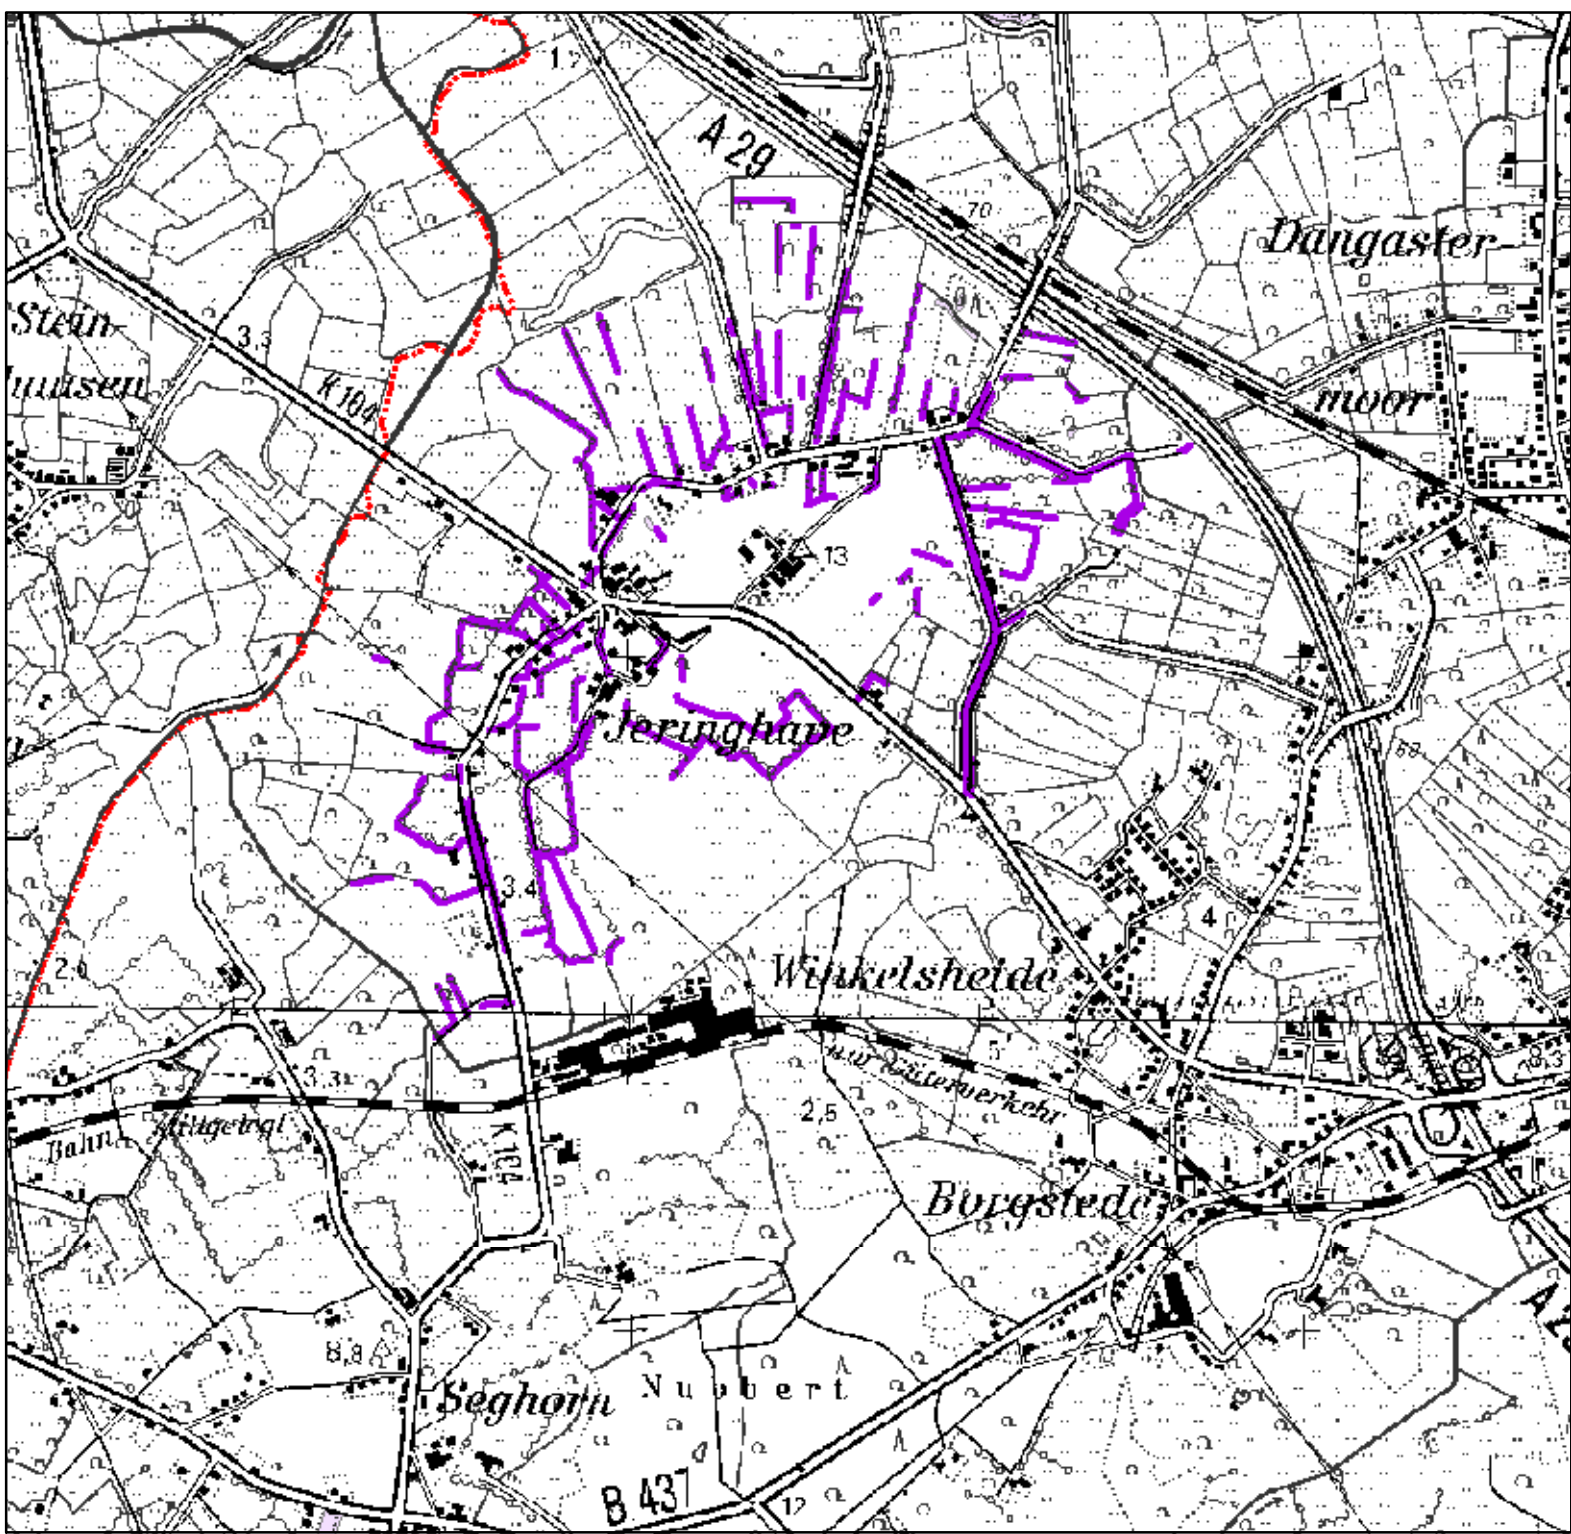

# Schutzgebiete und -objekte

## Legende

-  Gemeindegrenzen
-  gesch. Landschaftsbestandt.
-  gesch. Landschaftsbestandt.

1:22.500

Landkreis Friesland