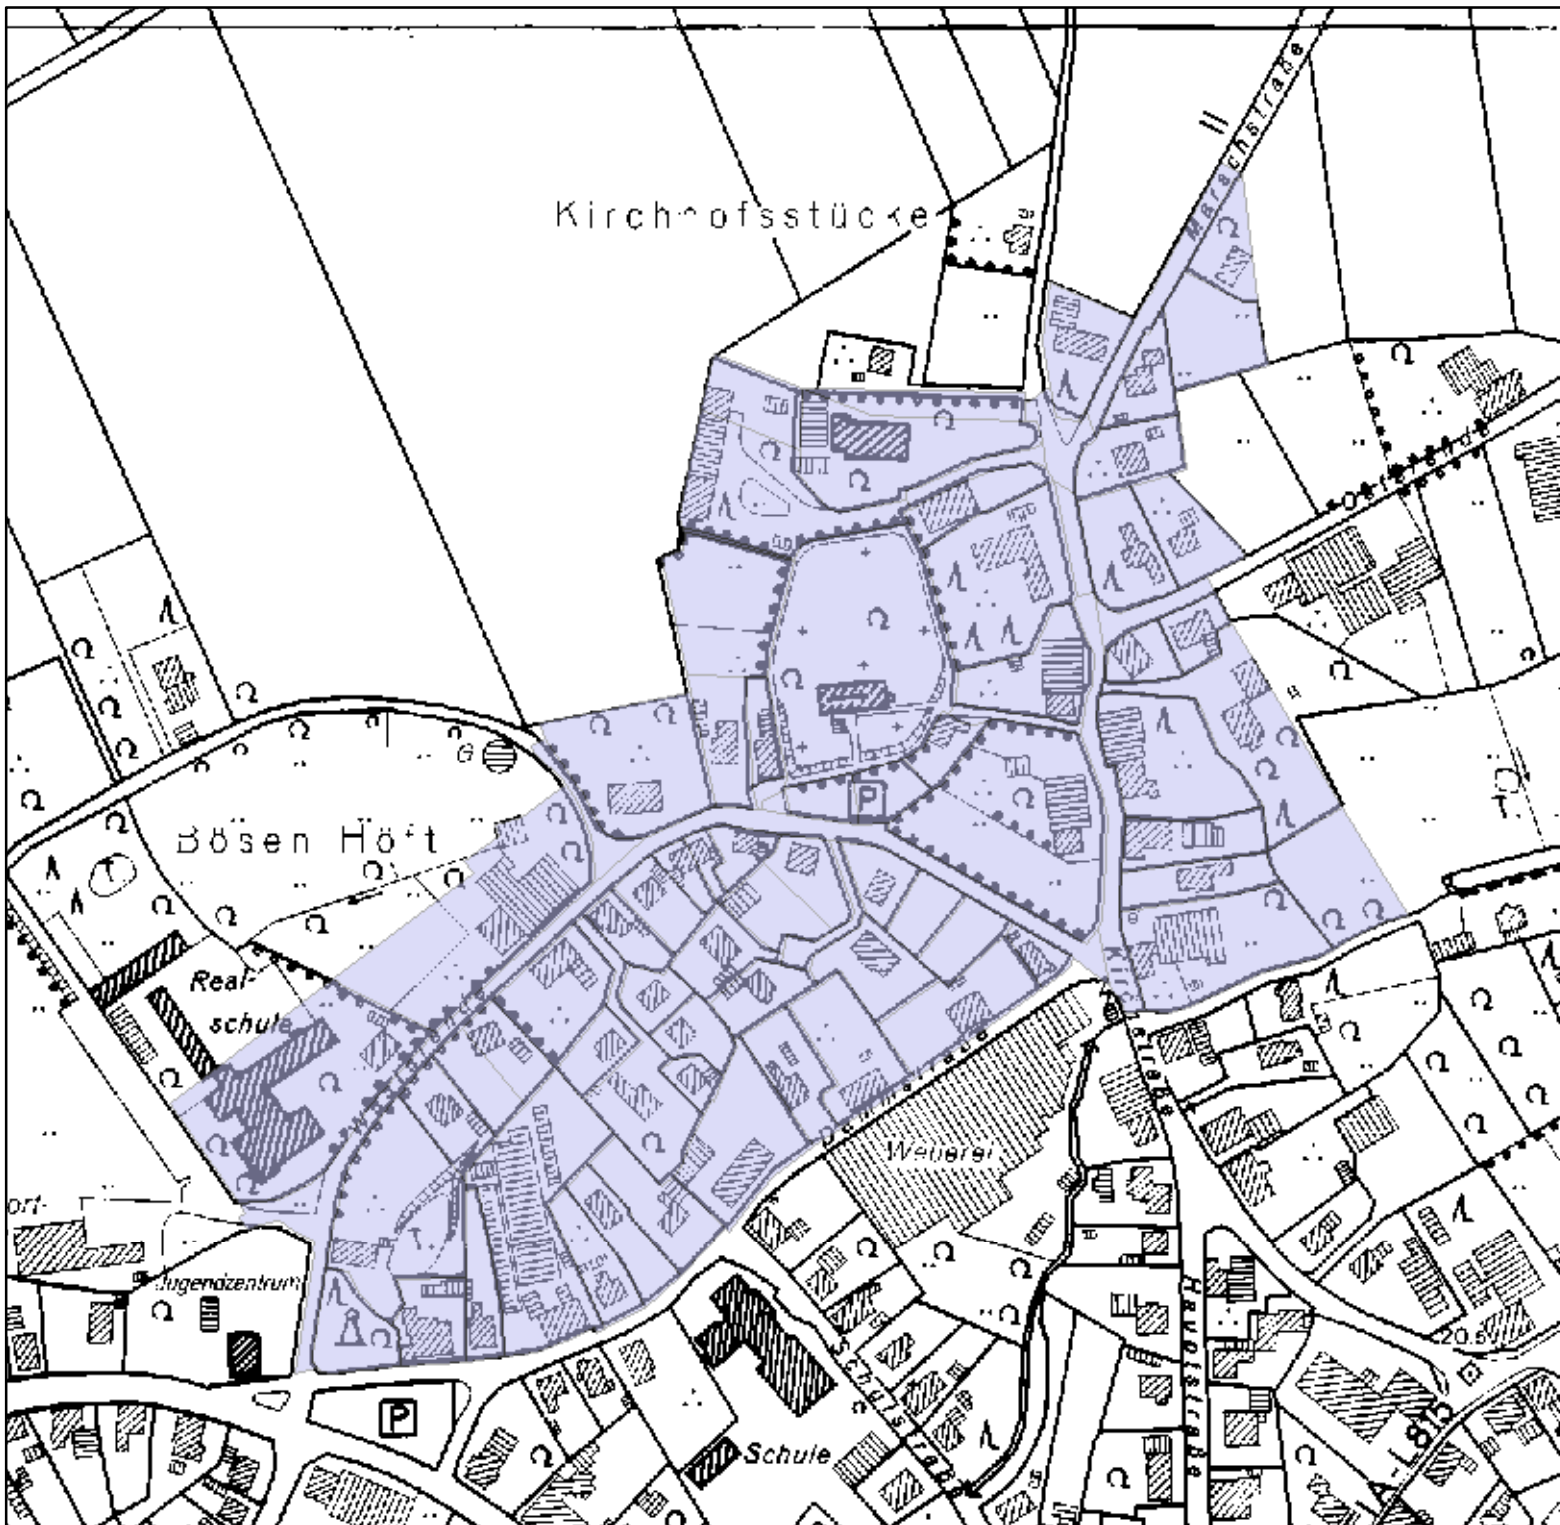

# Schutzgebiete und -objekte

## Legende

 Zetel - Westerende

1:3.000

Landkreis Friesland