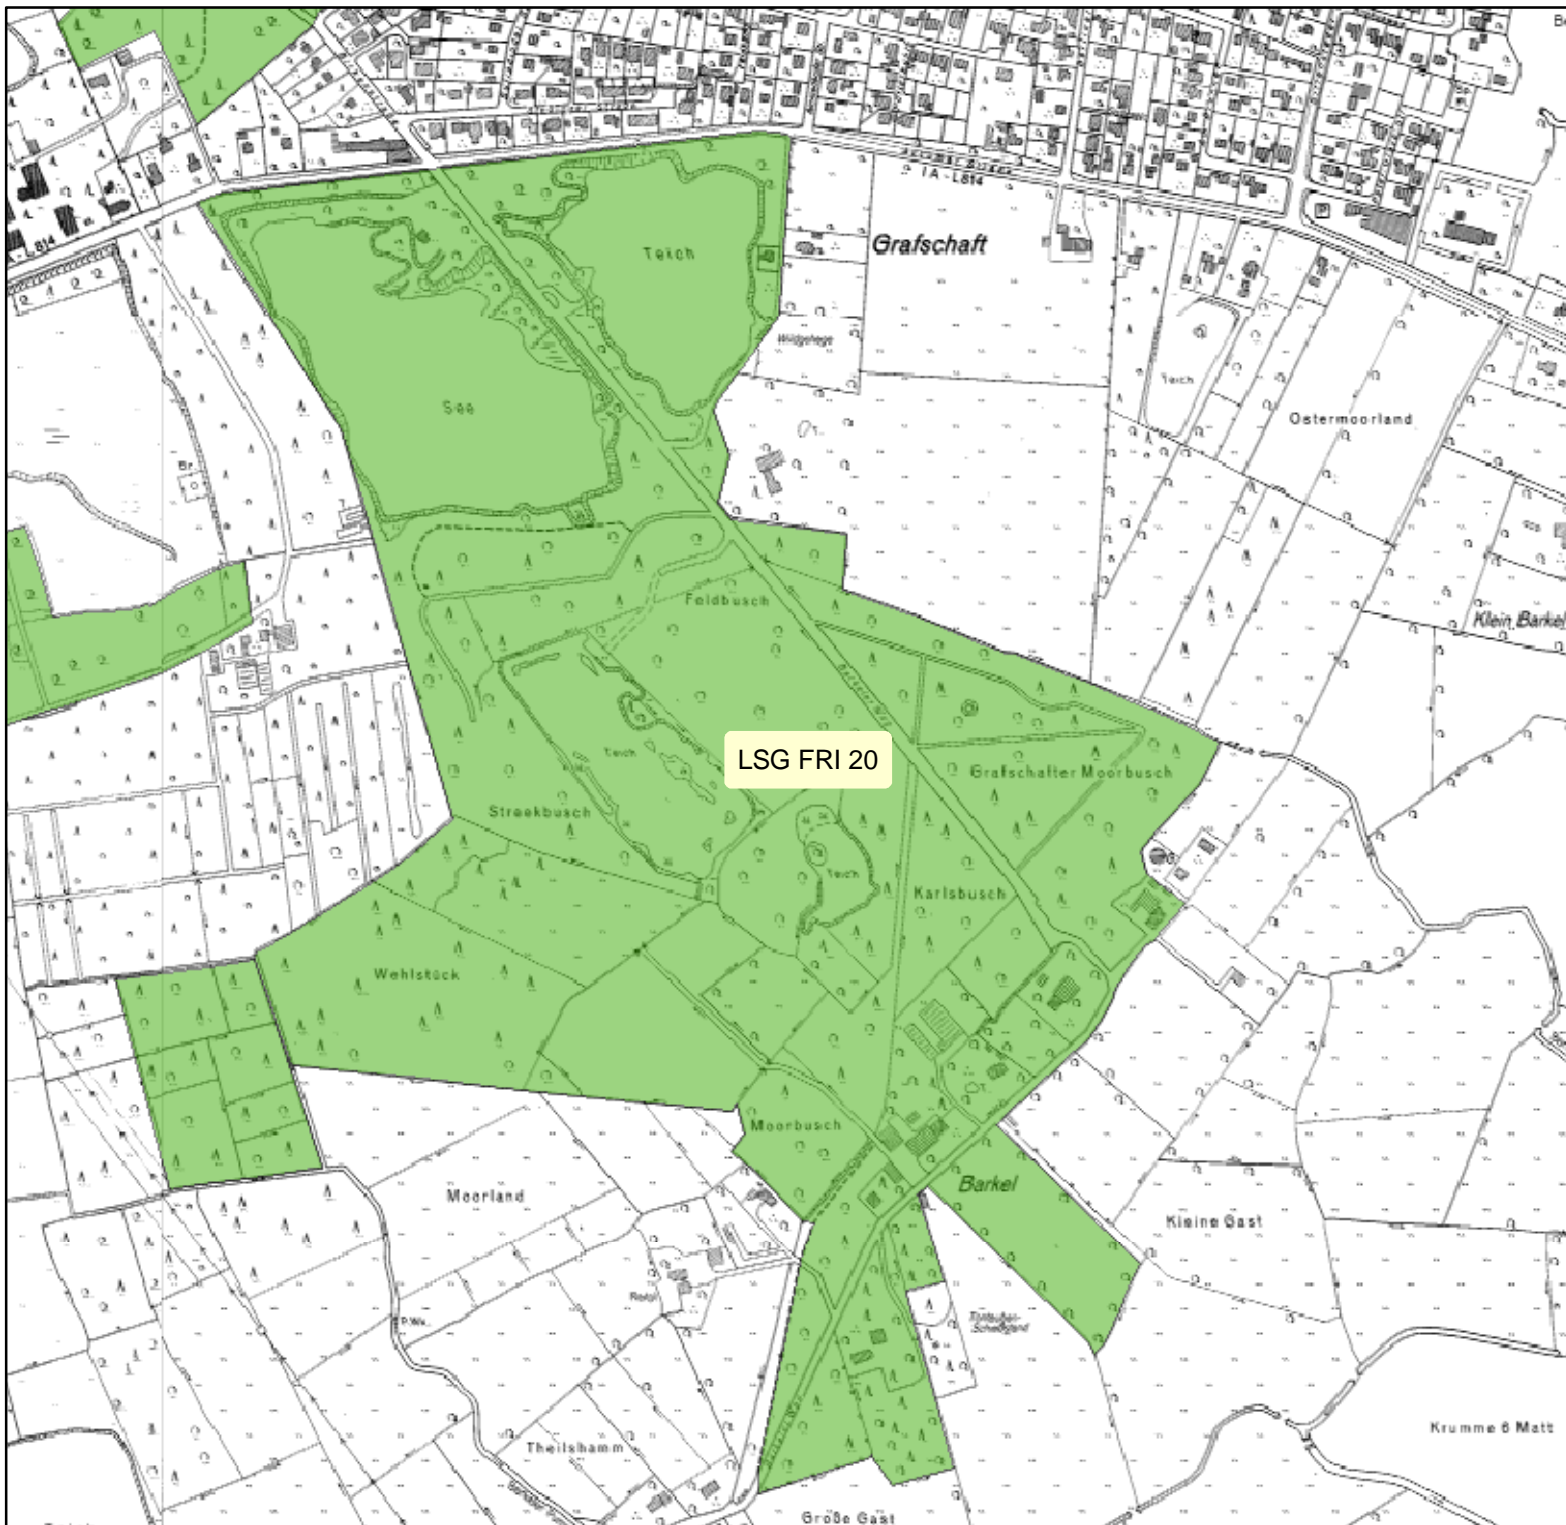

Schutzgebiete und -objekte

LSG FRI 20

Legende

-  Gemeindegrenzen
-  Landschaftsschutzgebiete

1:7.500

Landkreis Friesland