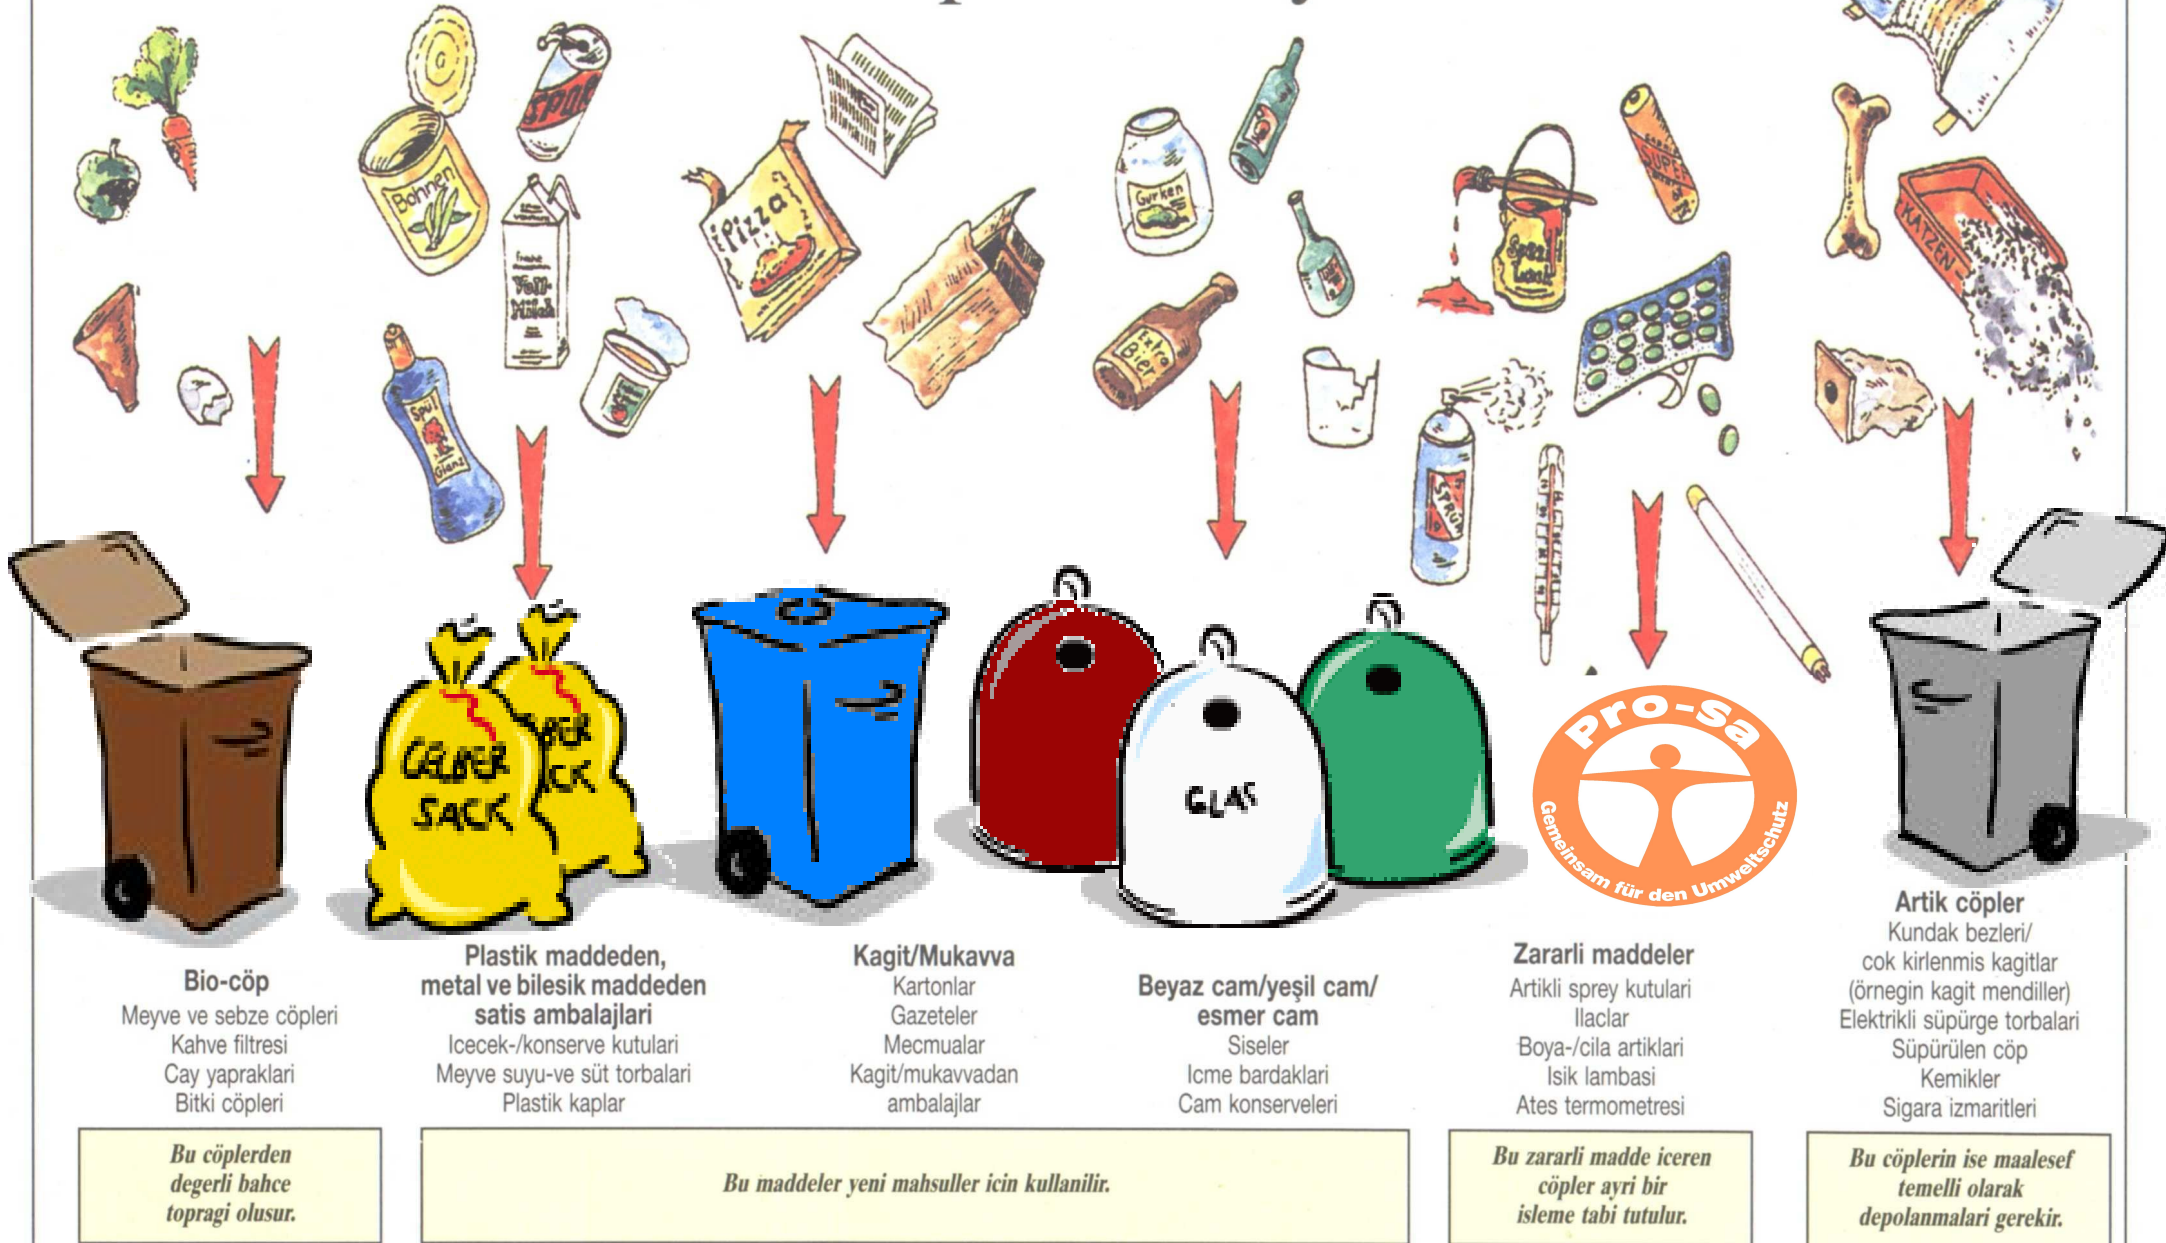

da çöpler nereye?

Bu yönetmelige uyulmayınca para cezası verilir.

Landkreis Friesland – Abfallberatung – 26441 Jever - 04461/919-8686