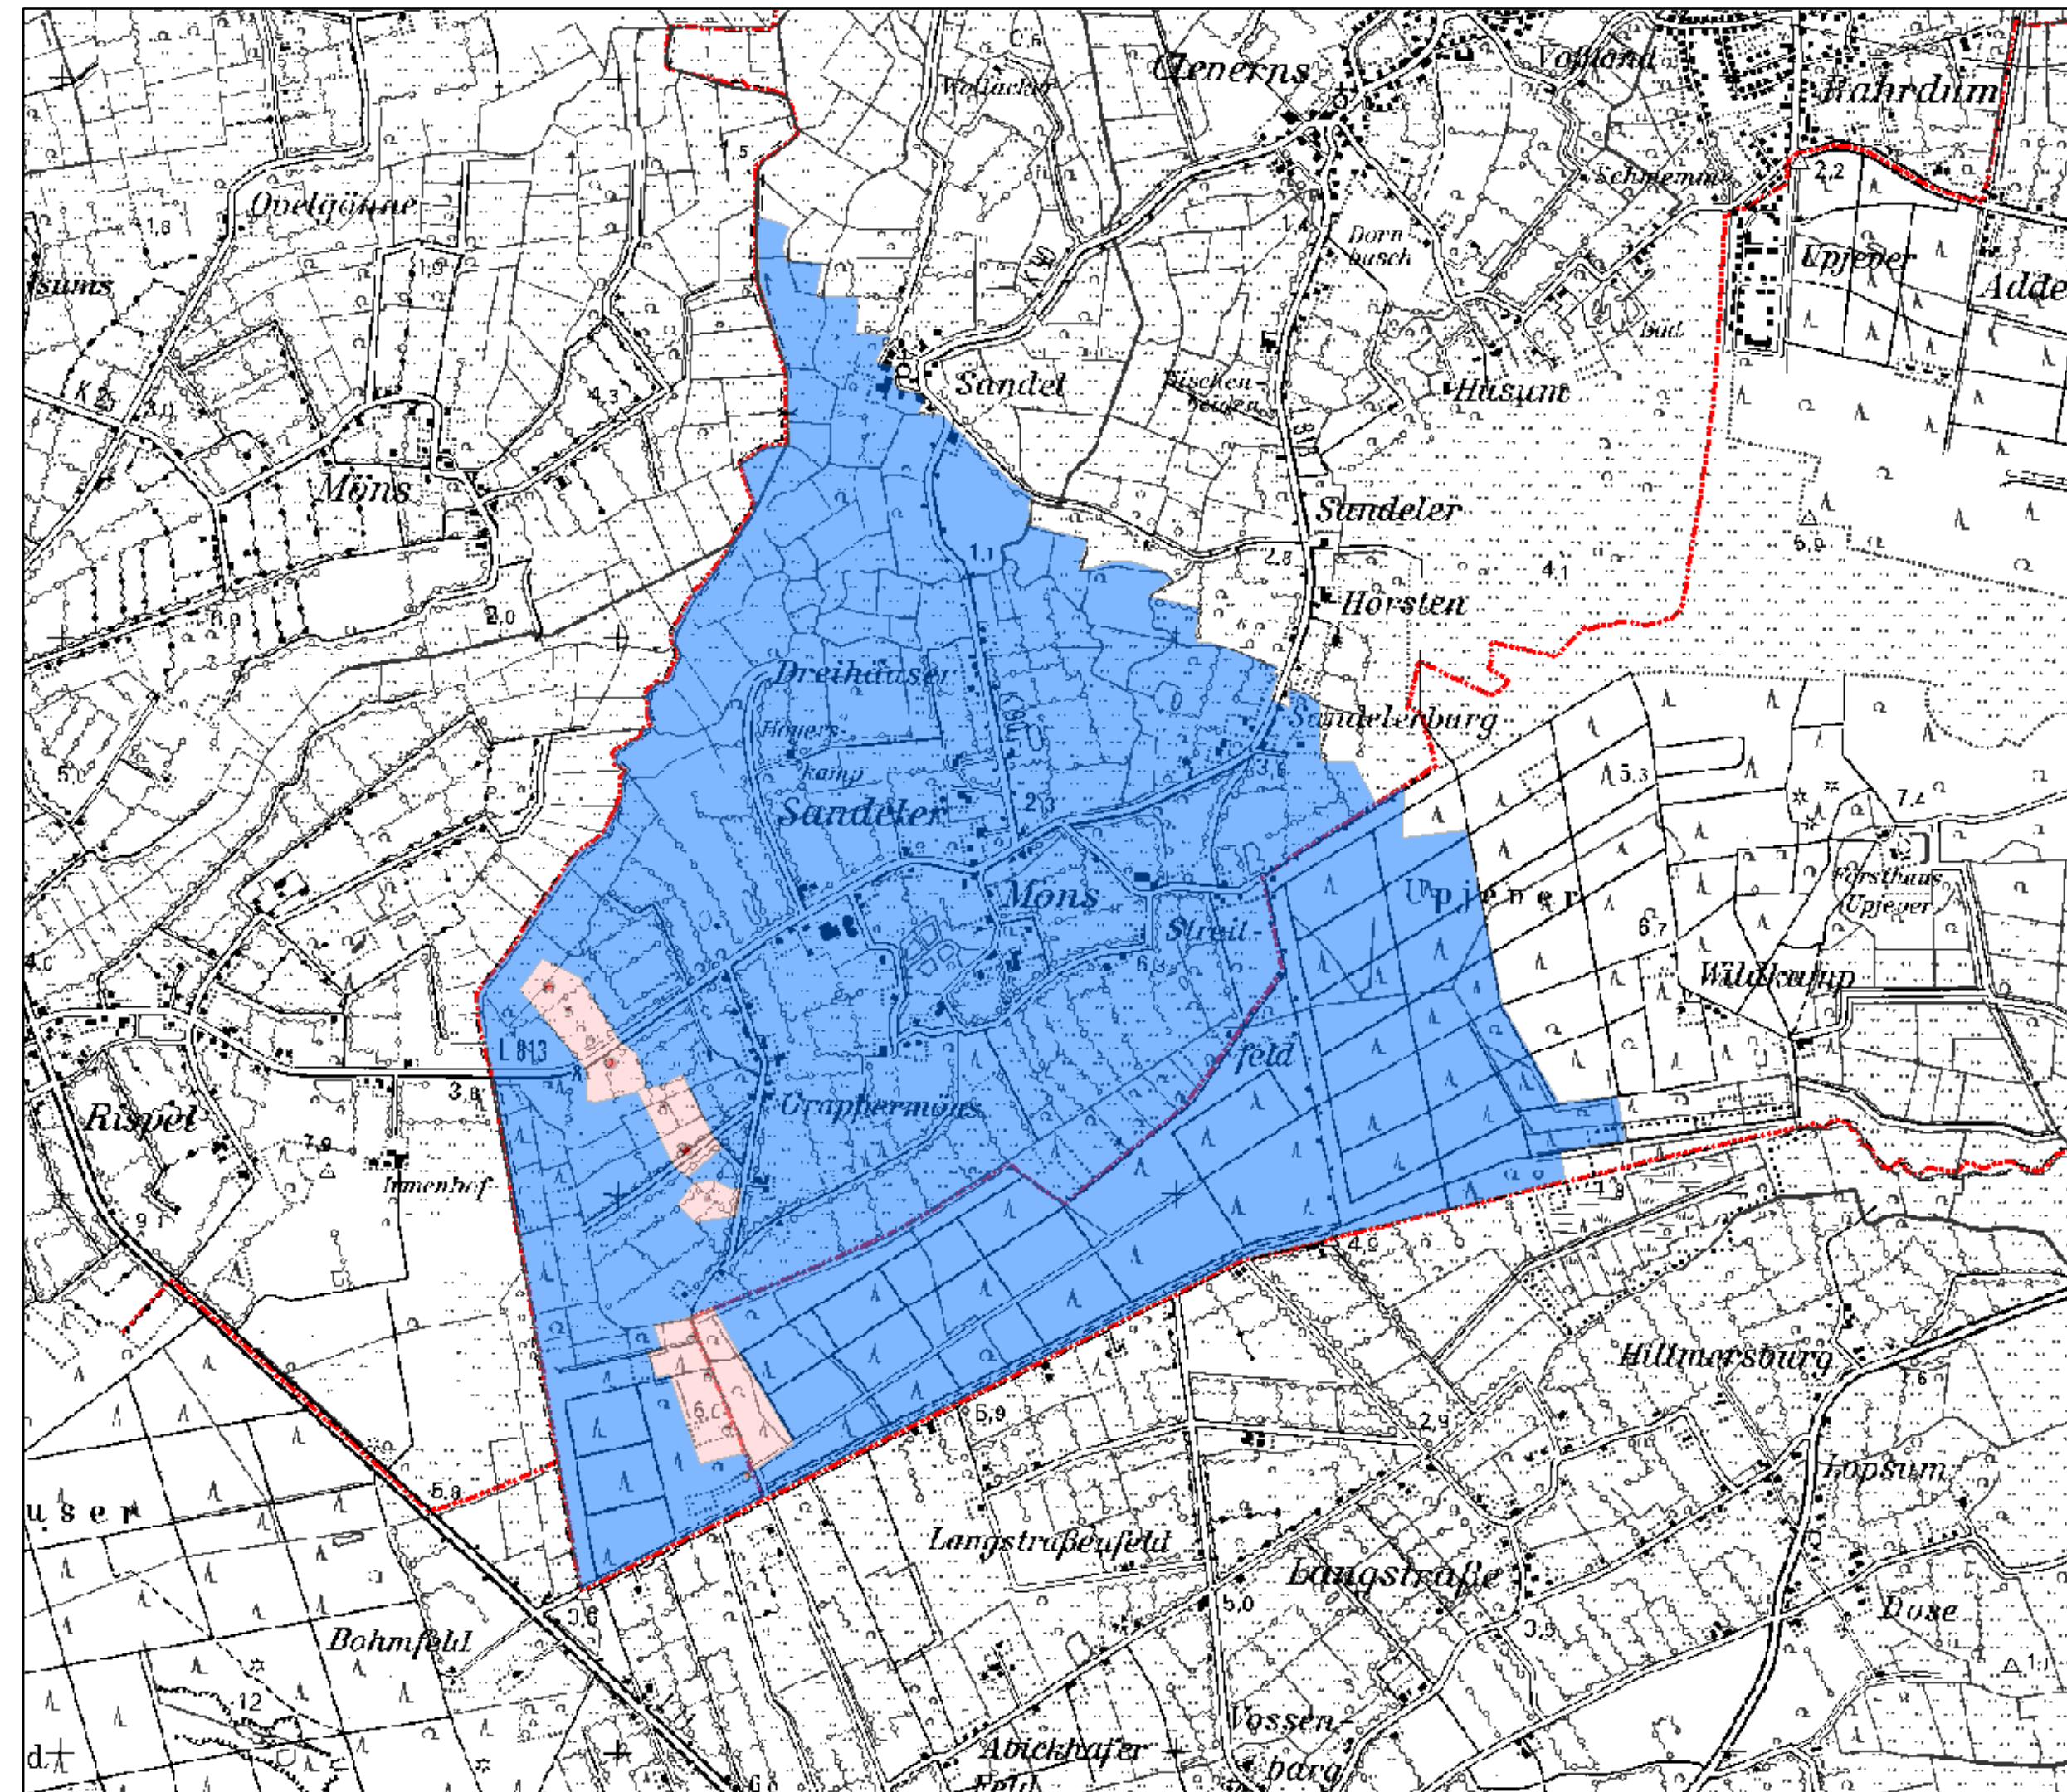

# Schutzgebiete und -objekte

## Legende

 Gemeindegrenzen

Wasserschutzgeb. Sandelermöns

-  I
-  II
-  III A

1:22.500

Landkreis Friesland