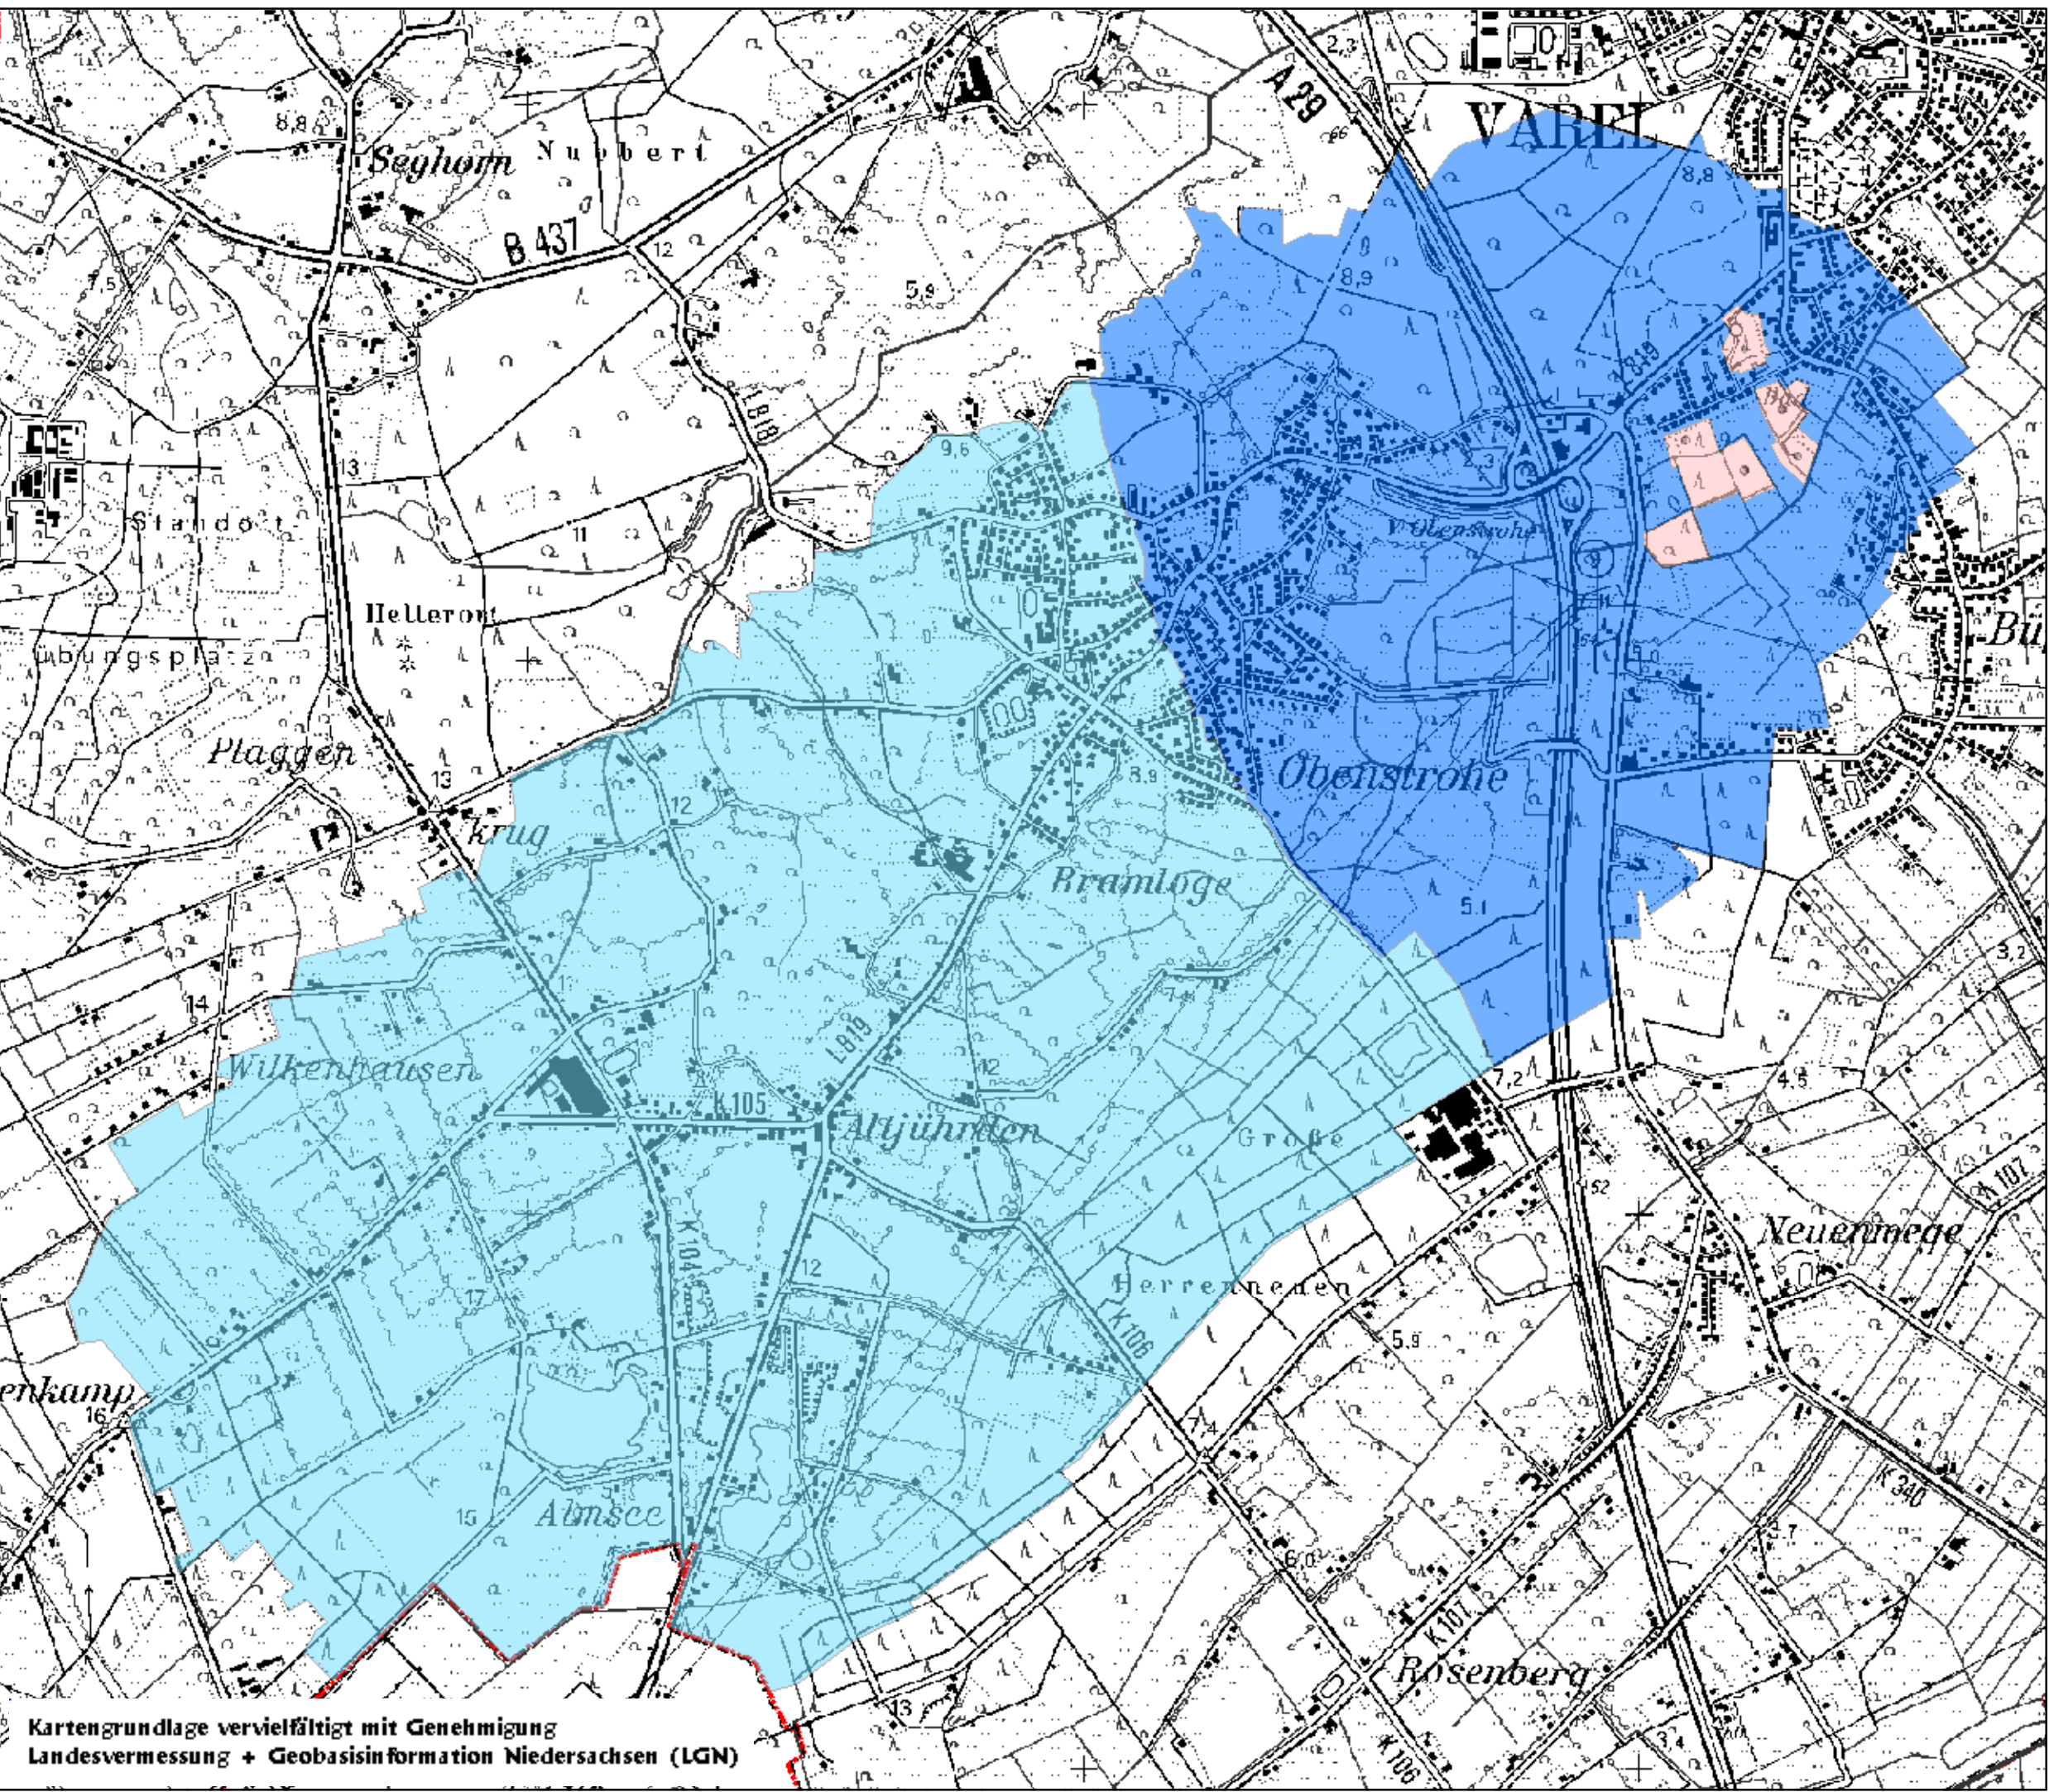

## Legende

 Gemeindegrenzen

Wasserschutzgebiet Varel

-  I
-  II
-  III A
-  III B

1:22.500

Landkreis Friesland

Kartengrundlage vervielfältigt mit Genehmigung Landesvermessung + Geobasisinformation Niedersachsen (LGN)