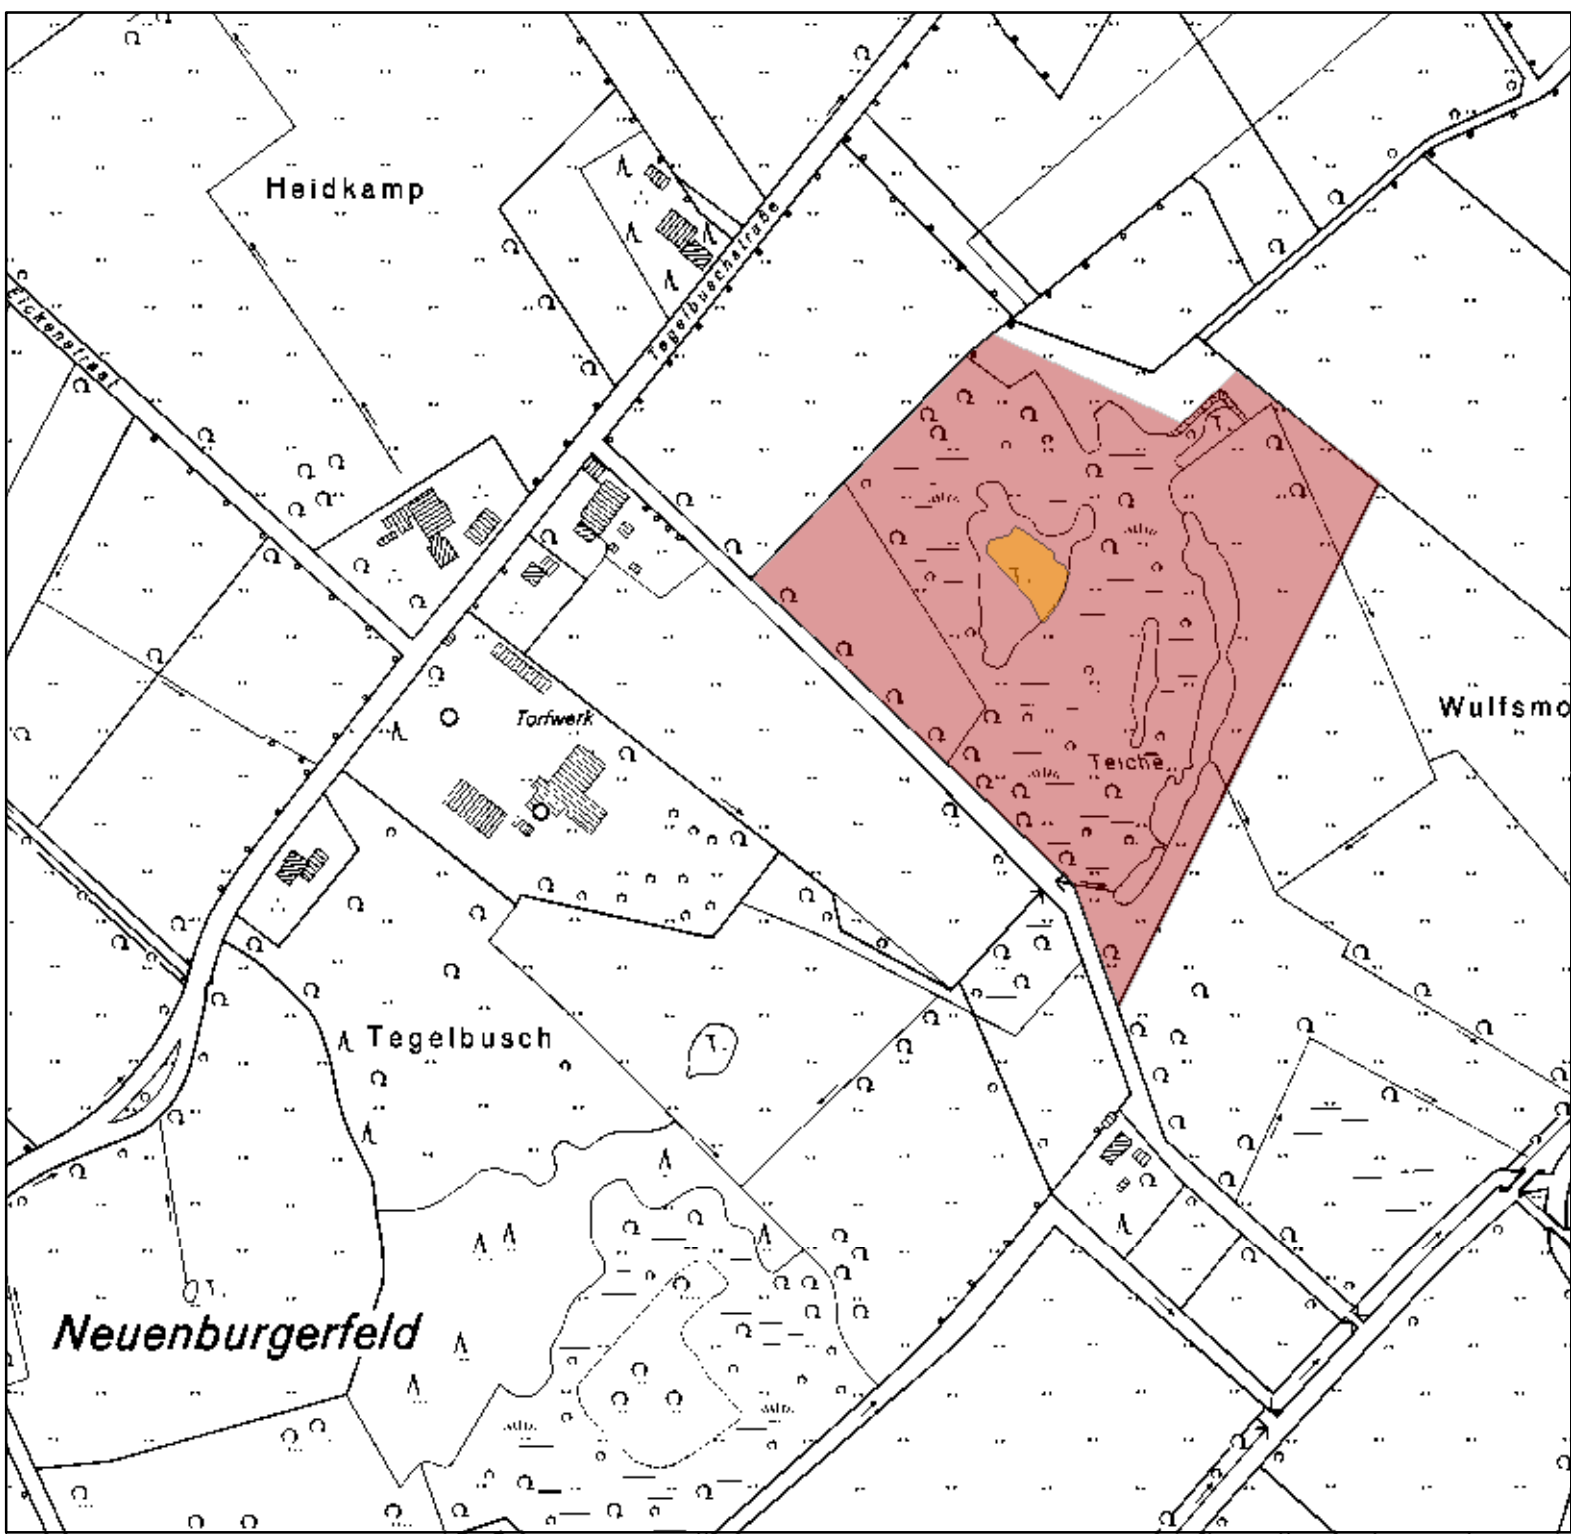

Schutzgebiete und -objekte

Legende

-  Gemeindegrenzen
-  Naturdenkmale
-  geschuetzte Umgebung ND

1:4.000

Landkreis Friesland